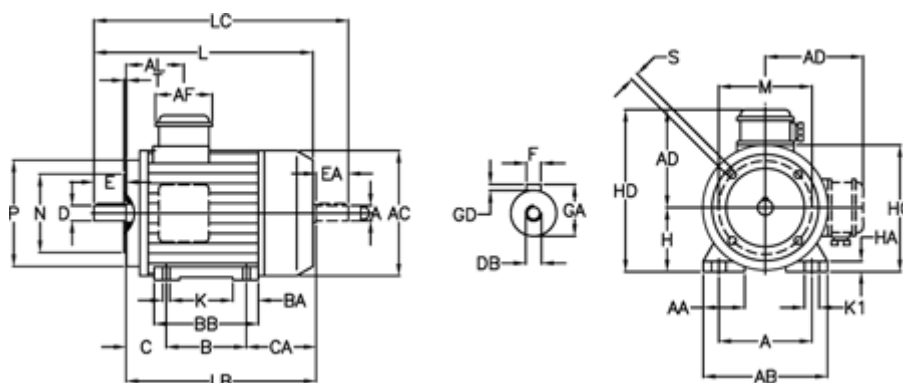

Varenummer: 252000750426  
 Beskrivelse: ICME IE2 asynkronmotor THE 132M A4  
 7,5kW 1450 o/min 400/690 B34

## Mål

|          |             |           |          |         |
|----------|-------------|-----------|----------|---------|
| A = 216  | BA = 44     | EA = 80   | K = 12   | S = M10 |
| A/F = 92 | BB H7 = 216 | F = 10    | K1 = 21  | T = 4   |
| AA = 58  | C = 89      | GA = 41.5 | L = 487  |         |
| AB = 260 | CA = 143    | GD = 8    | LB = 407 |         |
| AC = 258 | D = 38      | H = 132   | LC = 570 |         |
| AD = 177 | DA = 38     | HA = 16   | M = 165  |         |
| AL = 117 | DB = M12    | HC = 261  | N = 130  |         |
| B = 178  | E = 80      | HD = 309  | P = 200  |         |